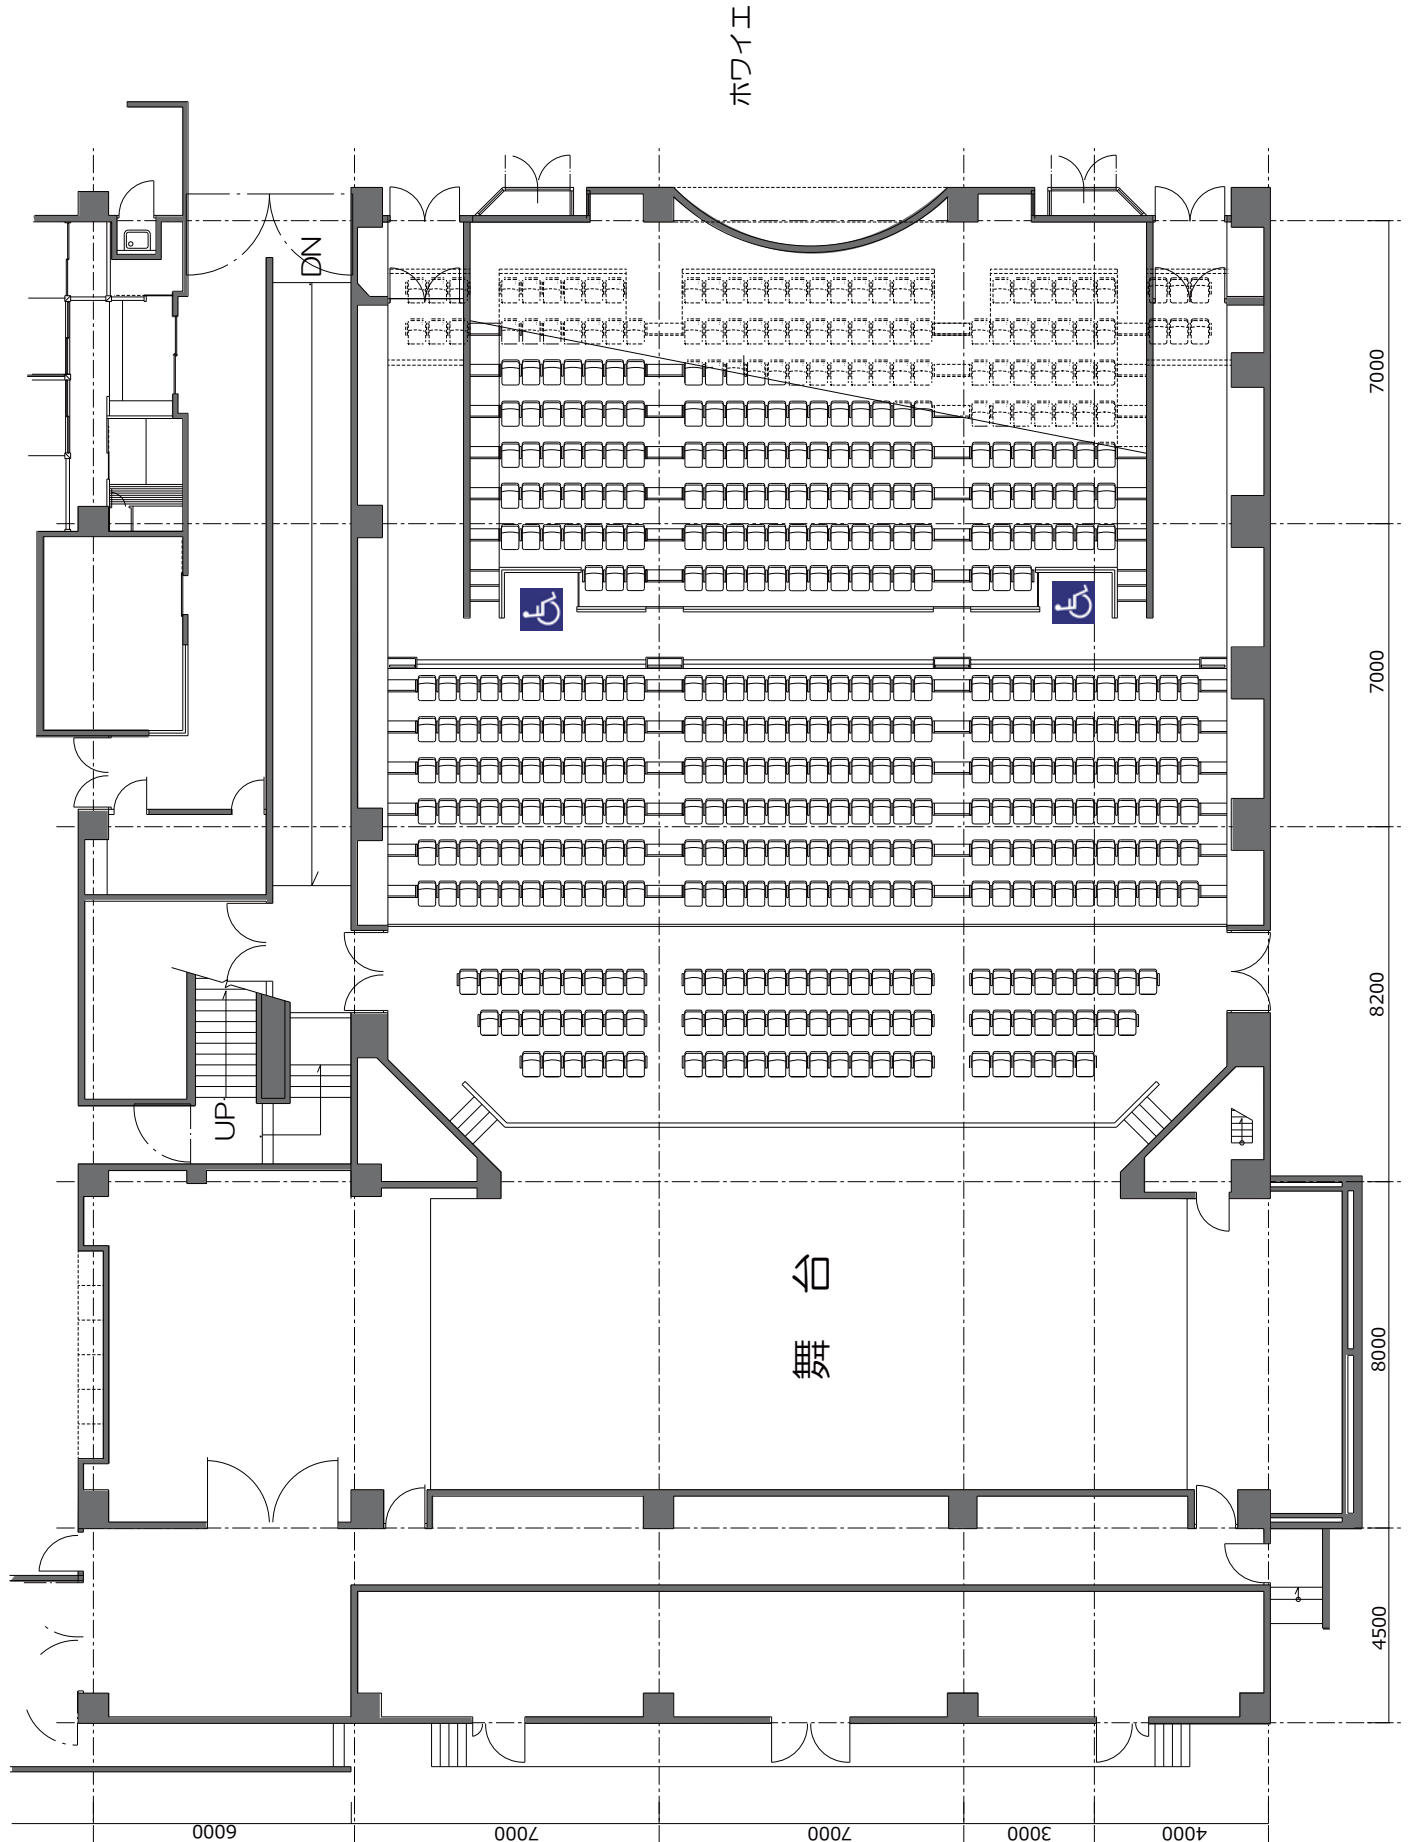

【ホール】

ホワイエ

DN

UP

階段

7000

7000

8200

8000

4500

6000

7000

7000

3000

4000