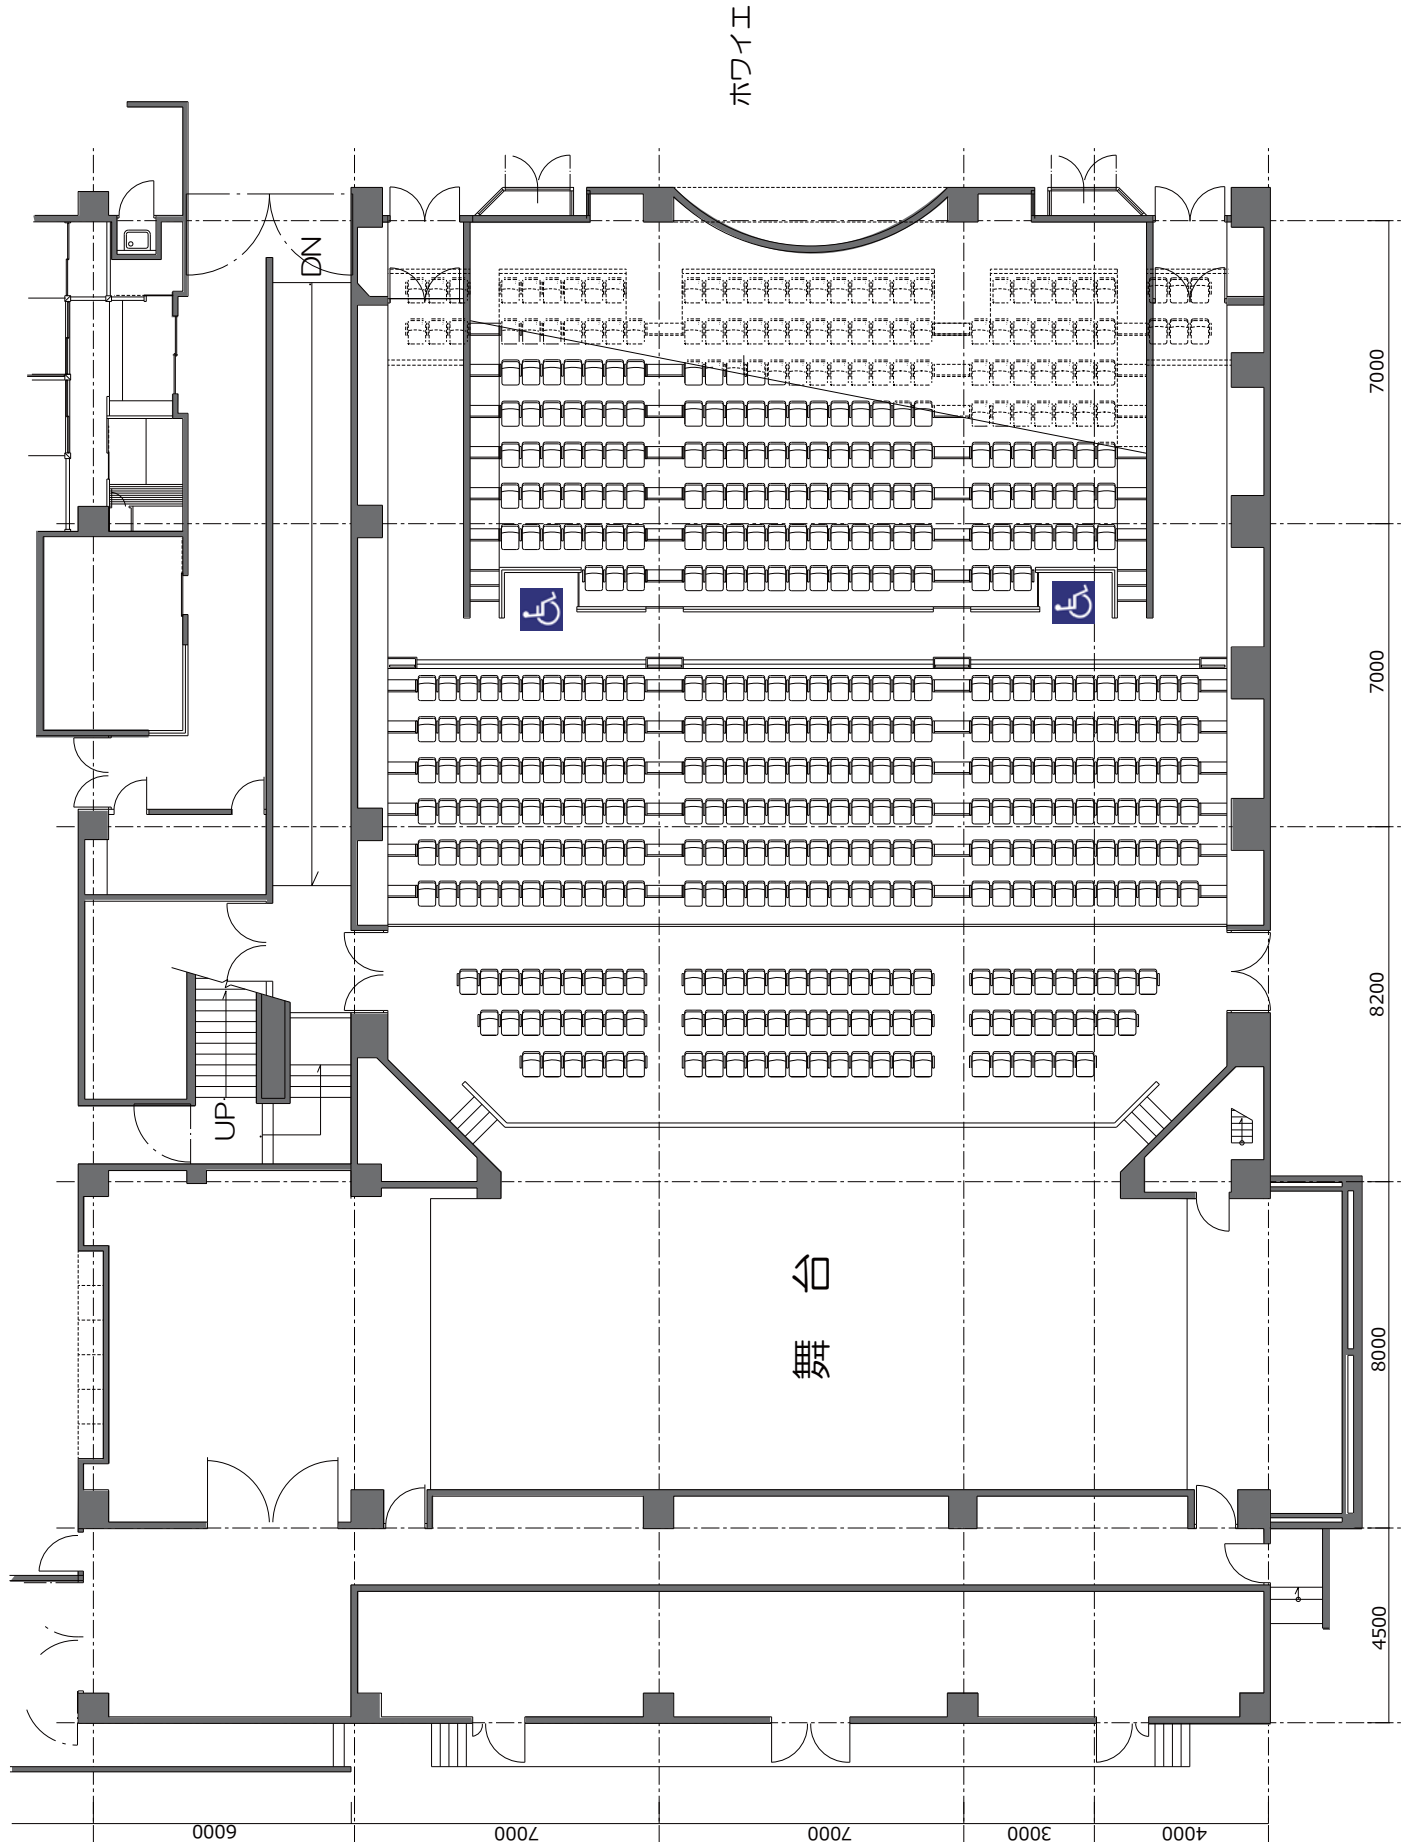

【ホール】

ホワイエ

DN

UP

公演

7000

7000

8200

8000

4500

6000

7000

7000

3000

4000