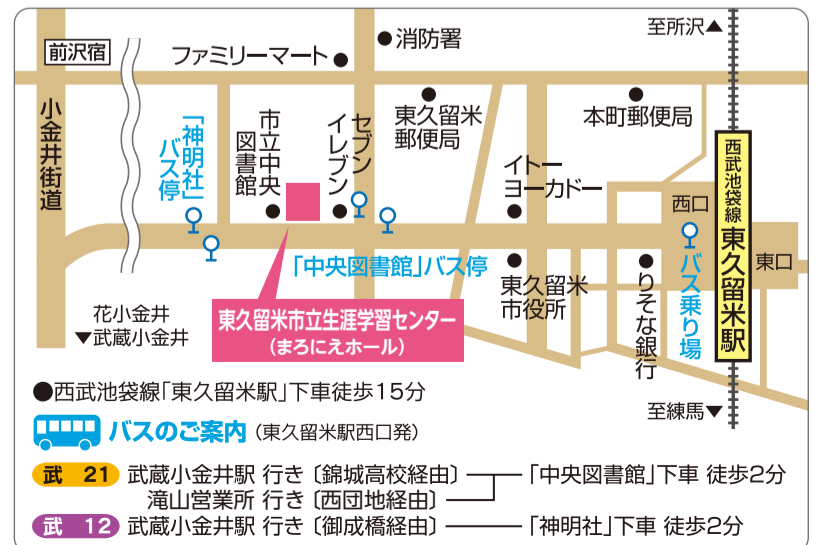

2023
12.17
(日)

まるにえ★クリスマスコンサート 出演者募集

まるにえホールでは、毎年公募による出演者とともに
クリスマスを楽しむ公演を開催しています。
今年も開催を予定しているコンサートでクリスマスのムードを
盛り上げてくださる出演者を募集します！

- 日時** 12月17日(日) 14時開演予定
- 会場** 生涯学習センター ホール
- 料金** 入場無料(要整理券)
- 募集部門** 管弦打楽器・ゴスペル・合唱・ダンス など
(小学生以下の場合は、成人の責任者の方も一緒にご参加ください。)
- 参加費** 無料(交通費・楽器運搬費等は自己負担)

- 演奏時間** 15分程度
- 申込方法** 申込書に必要事項をご記入の上、センターへFAXまたは郵送ください。
その他詳細は、募集要項をセンター窓口にて配布いたしますのでご確認ください。またHP上でもご覧いただけます。
- 募集締切** 10月13日(金) 必着
- 申込み・問合せ** お電話(042-473-7811)または同センター
(第4月曜日を除く9時~21時)へ。

東久留米市立生涯学習センター(まるにえホール)

〒203-0054 東久留米市中央町2-6-23 HP <https://www.higashikurume-ill.jp/>

お問合せ/講座・チケットお申込み [受付時間] 9:00~21:00
TEL 042-473-7811 (休館日の第4月曜日を除く。第4月曜日が祝日の場合、その翌日が休館日)

生涯学習センター(まるにえホール)は、500人収容のホールをはじめ、集会学習室や創作室、和室、料理室などを備えた多目的施設です。また、センター主催による講座、イベント、コンサートなどが催されています。

10/1(日)~ 9(月・祝) スポーツ健康ウィーク 東久留米 2023 パネル展

10月1日(日)から開催される「スポーツ健康ウィーク東久留米 2023」にあわせて、生涯学習センターではパネル展示を行います。「食を通じた健康づくり」をテーマに、食とのふれあい、地場産農作物に対する安心意識を高めるため、「農さんぽマップ」と旬の野菜レシピを展示。その他、食育に関する展示を行います。

- 日時** 10月1日(日)~9日(月・祝)9時~22時
- 会場** 生涯学習センター内 1階ロビー
- 料金** 入場無料(予約不要、直接会場へお越しください。)
- 問合せ** お電話(042-473-7811)または同センター(第4月曜日を除く9時~21時)へ。